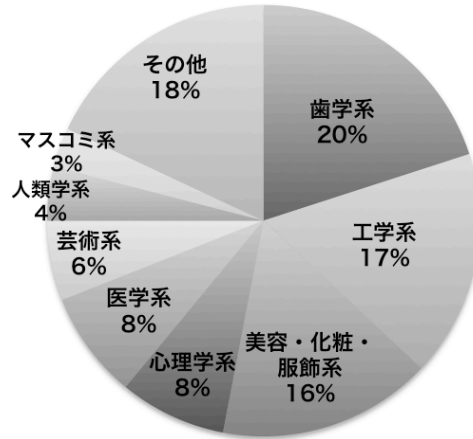

日本顔学会とは？

■ 従来の枠組みを超えたネットワークの創造

1995年3月、顔に関する研究の発展を期し、あわせて顔学の普及を図ることを目的に、顔の研究者、顔の研究に興味がある人々が結集して、日本顔学会が発足しました。発足後5年の間に、国立科学博物館を中心とした「大顔展」を企画するなど、世界的に見ても類のない、新しい私たちの学会の活動が新たな波紋を社会に投じています。

■ 顔に関心がある人なら、誰でも会員に！

2009年12月末現在の会員数は約750人。おおよその会員構成は右のグラフ(注: 分野は延べです。2つの分野を登録されている方はそれぞれの分野で数えています)のようになります。既存の学会では考えられなかった異なる分野の方々で構成されていることが分かります。

歯や歯並びを扱う歯学、コンピュータや機械を扱う工学、美容・化粧・眼鏡などを扱う分野、顔の魅力や表情の研究を扱う心理学、以上の4分野で半数を占めます。さらに形成外科、美容外科、解剖学、神経学などの医学、美術解剖学ほかの芸術学、人類学となります。

以上の分野に該当しない「ほか」となる人は18%と約5

人に1人の割合です。出版社や新聞社・放送局などのマスメディアを中心とした出版報道関連分野の方、なにも記載されていない方が何人かいらっしゃいます。いかにさまざまな研究分野・職業の方が集まっているかが分かります。従来の枠組みでは不可能だった出会いが「日本顔学会」を通して可能となっています。

■ 多彩な活動を支える会員が運動体に！ ~研究と情報交流の場作りが不可欠~